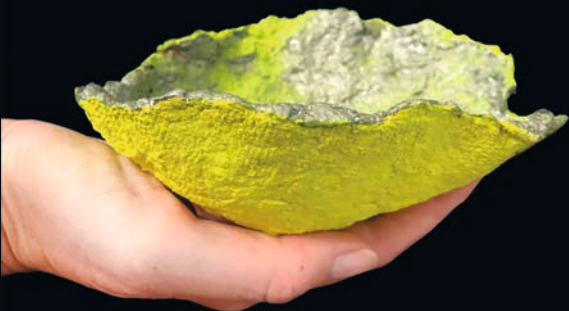

INSTALLATIONEN

 **KUNSTverein**
Oerlinghausen e.V.

Alexandra Knie

Cosmic Vessels

12.01.–23.02.2025

Abbildung: *Cosmic Vessels*, 2024, Acryl auf recyceltem
Karton, Maschinenstickerei auf Synthetikstoff,
Atelier Alexandra Knie, Valencia 2024

Mit *Cosmic Vessels* präsentiert Alexandra Knie (*1984) in der Alten Synagoge eine taktil erfahrbare Rauminstallation, die poetische Verbindungen zwischen Mikro- und Makrokosmos, zwischen Kunst und Naturwissenschaft sowie zwischen Vergangenheit und Gegenwart materialisiert. Die Installation lädt dazu ein, den Raum und seine Bedeutungen auf vielschichtige Weise zu erfahren und neu zu interpretieren. Knie greift insbesondere die Symmetrie der Fenster der Alten Synagoge in einer neuen Werkserie auf und schafft Verknüpfungen zwischen dem architektonischen und dem kosmischen Raum.